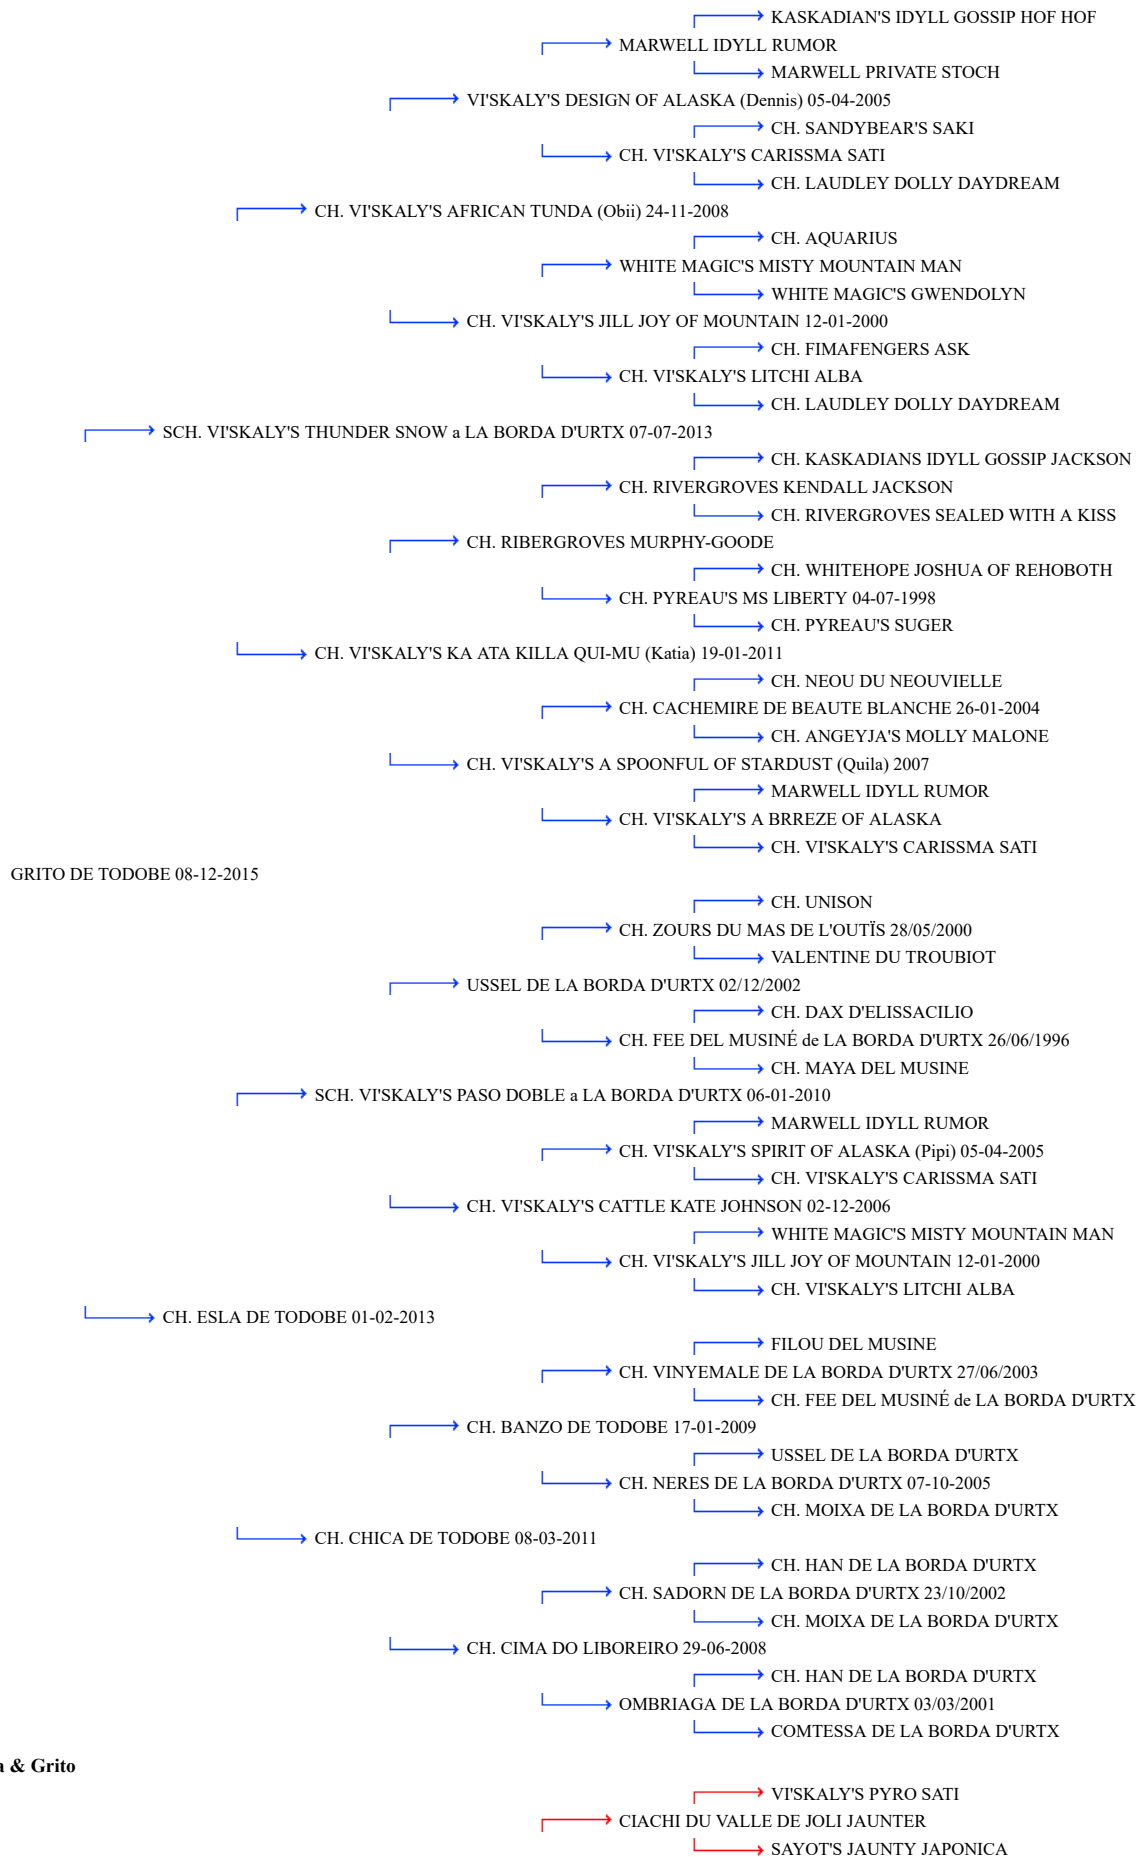

Sexe: Mascle Percentatge Campions: 66%
--

Cruce Alana & Grito

Pedigris -